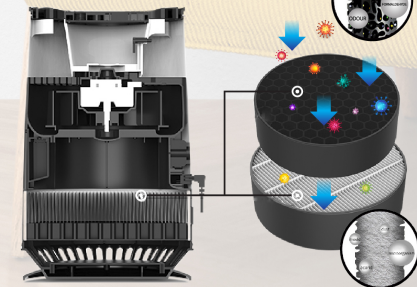

Double Progressive filter system
Sistem penapis Progresif Berganda

Compound filter purification produce cleaner air
Penapis kompaun penulenan menjadikan udara lebih bersih