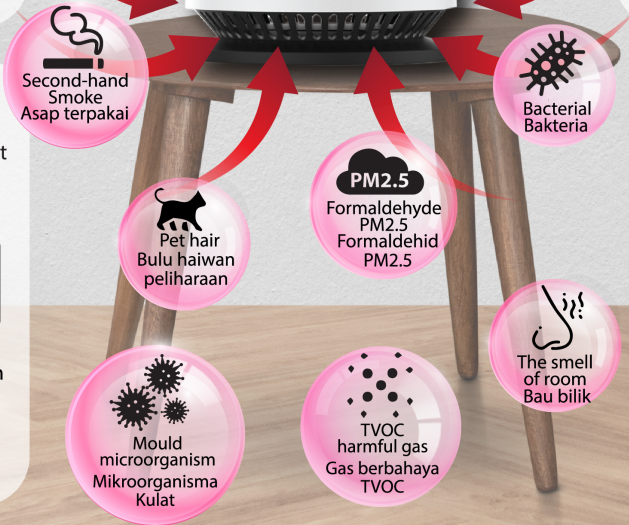

PM2.5 Digital Display Air Quality Atmosphere Indicator
PM2.5 Paparan Digital Penunjuk persekitaran Kualiti Udara

Dual display of air quality. Let you clearly understand the indoor air quality.
Dwi paparan kualiti udara. Membolehkan anda mengetahui dengan jelas kualiti udara dalaman.

0-50 PM2.5

When the air level is good, the colour of the lamp ring is green.
Apabila paras udara baik, warna cincin lampu berwarna hijau.

51-100 PM2.5

When the air level is mild pollution, the lamp ring is orange.
Apabila paras udara adalah pencemaran sederhana atau sedikit, cincin lampu berwarna oren.

101-500 PM2.5

When the air level is heavy or serious pollution, the lamp ring is red.
Apabila paras udara adalah berat atau pencemaran serius, cincin lampu berwarna merah.

Bottom Air Inlet 360° Continuous Purification
Pembersihan berterusan melalui saluran masuk udara bahagian bawah secara 360°

With the bottom air inlet and the top air outlet, it uses the air circulation, purifies the indoor air and outputs the fresh air.

Quiet Sleep Mode let you and your baby sleep well
Mod Tidur Senyap membolehkan anda dan bayi anda tidur lena

Quietly filter air let the family breathe healthy air
Tapisan udara secara memastikan keluarga menghirup udara yang sihat

60dB **Normal Voice** Suara Biasa
52dB **Quiet Night** Malam yang tenang
25dB **Model A Air Purifier** Penapis Udara Model A
16dB **Whisper** Bisik

Quick purification of small apartment ~ Desktop scene
Pembersihan pantas apartmen kecil ~ Ruangan meja kerja

According to the new national standard design, with the small body, it can purify the small house and the desktop-type fast and thoroughly, help you to create the ideal level of air in your mind.